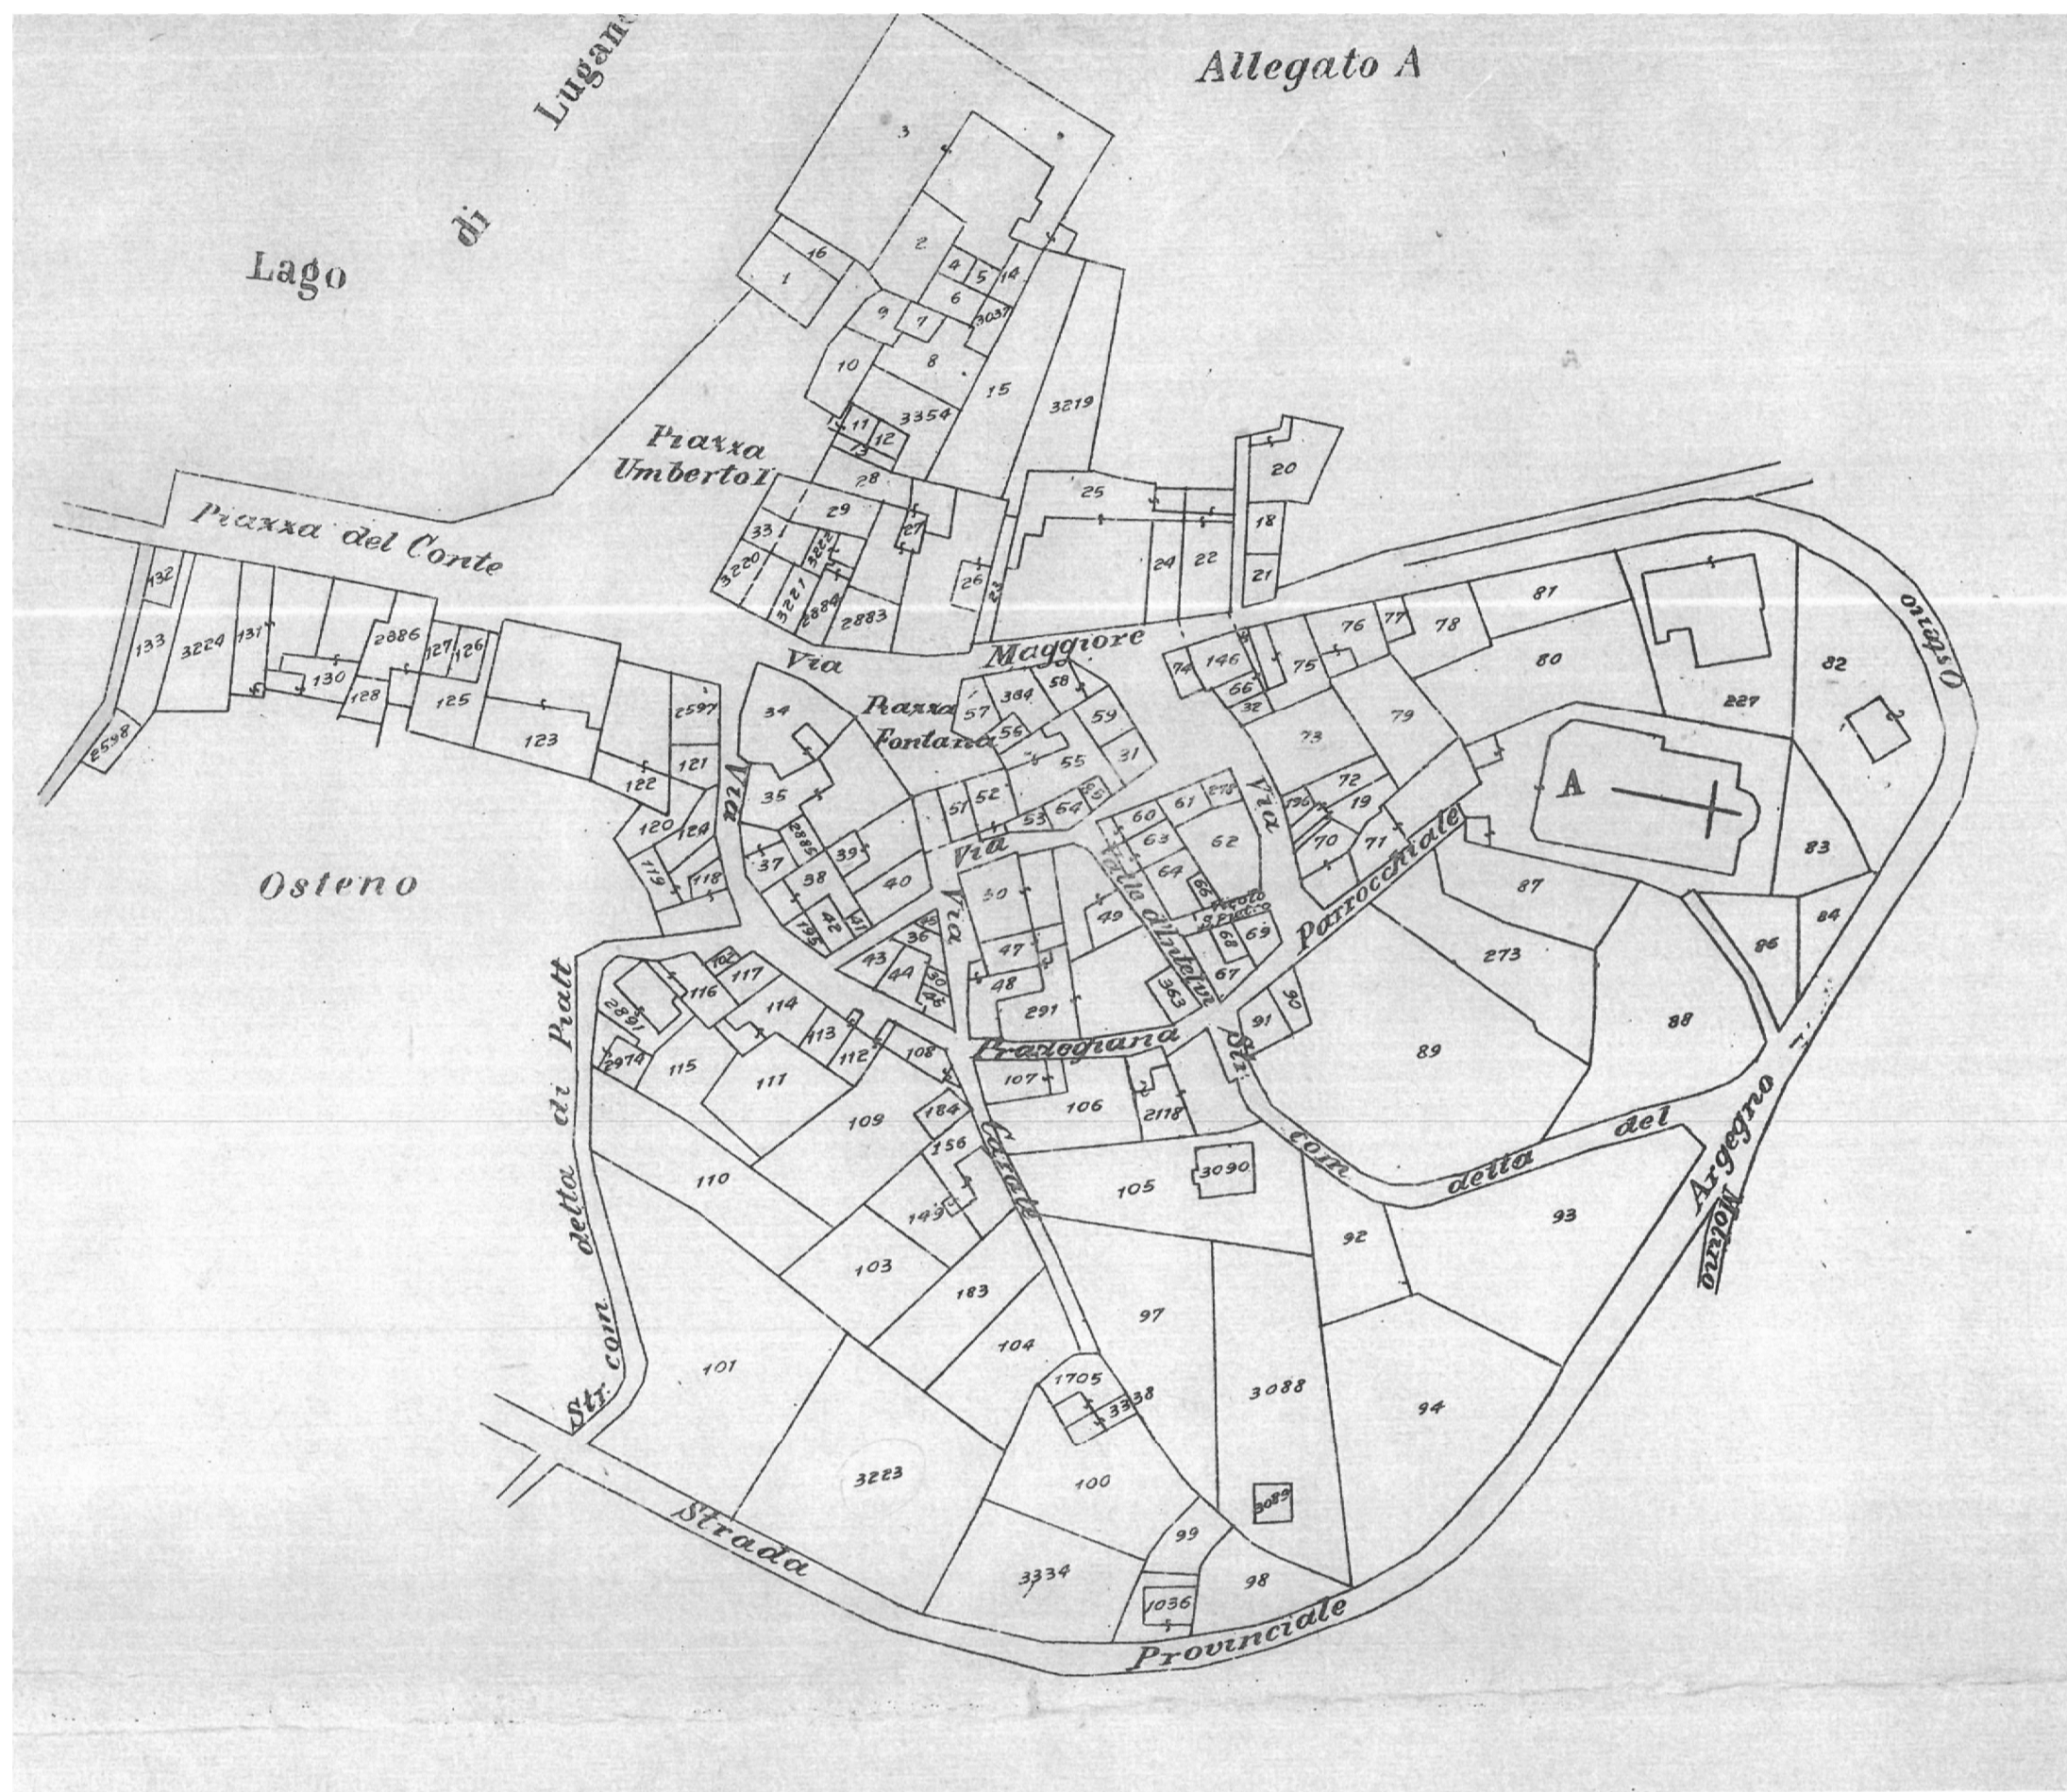

REGIONE LOMBARDIA

COMUNE DI CLAINO CON OSTENO

PROGETTO DEFINITIVO ESECUTIVO

LAVORI DI: " Borghi di straordinaria bellezza: intervento diffuso per rendere accessibili ed inclusivi i borghi di Claino con Osteno mediante interventi di rifacimento della pavimentazione

ESTRATTI MAPPA CATASTALE SCALA 1:1.000
SCALA 1:2.000

TAVOLA 5

data: dicembre 2021

IL TECNICO
Geom. Filippo Dell'Oro

ESTRATTO MAPPA CATASTALE OSTENO CENTRO
STORICO FG. 12 ALLEGATO A - SCALA 1:1.000

ESTRATTO MAPPA CATASTALE RIGHEGGIA FG. 7
SCALA 1:2.000

ORIENTAMENTO

ESTRATTO MAPPA CATASTALE CLAINO CENTRO
STORICO FG. 12 ALLEGATO B - SCALA 1:1.000

ESTRATTO MAPPA CATASTALE BARCLAINO CENTRO
STORICO FG. 12 ALLEGATO C SCALA 1:1.000