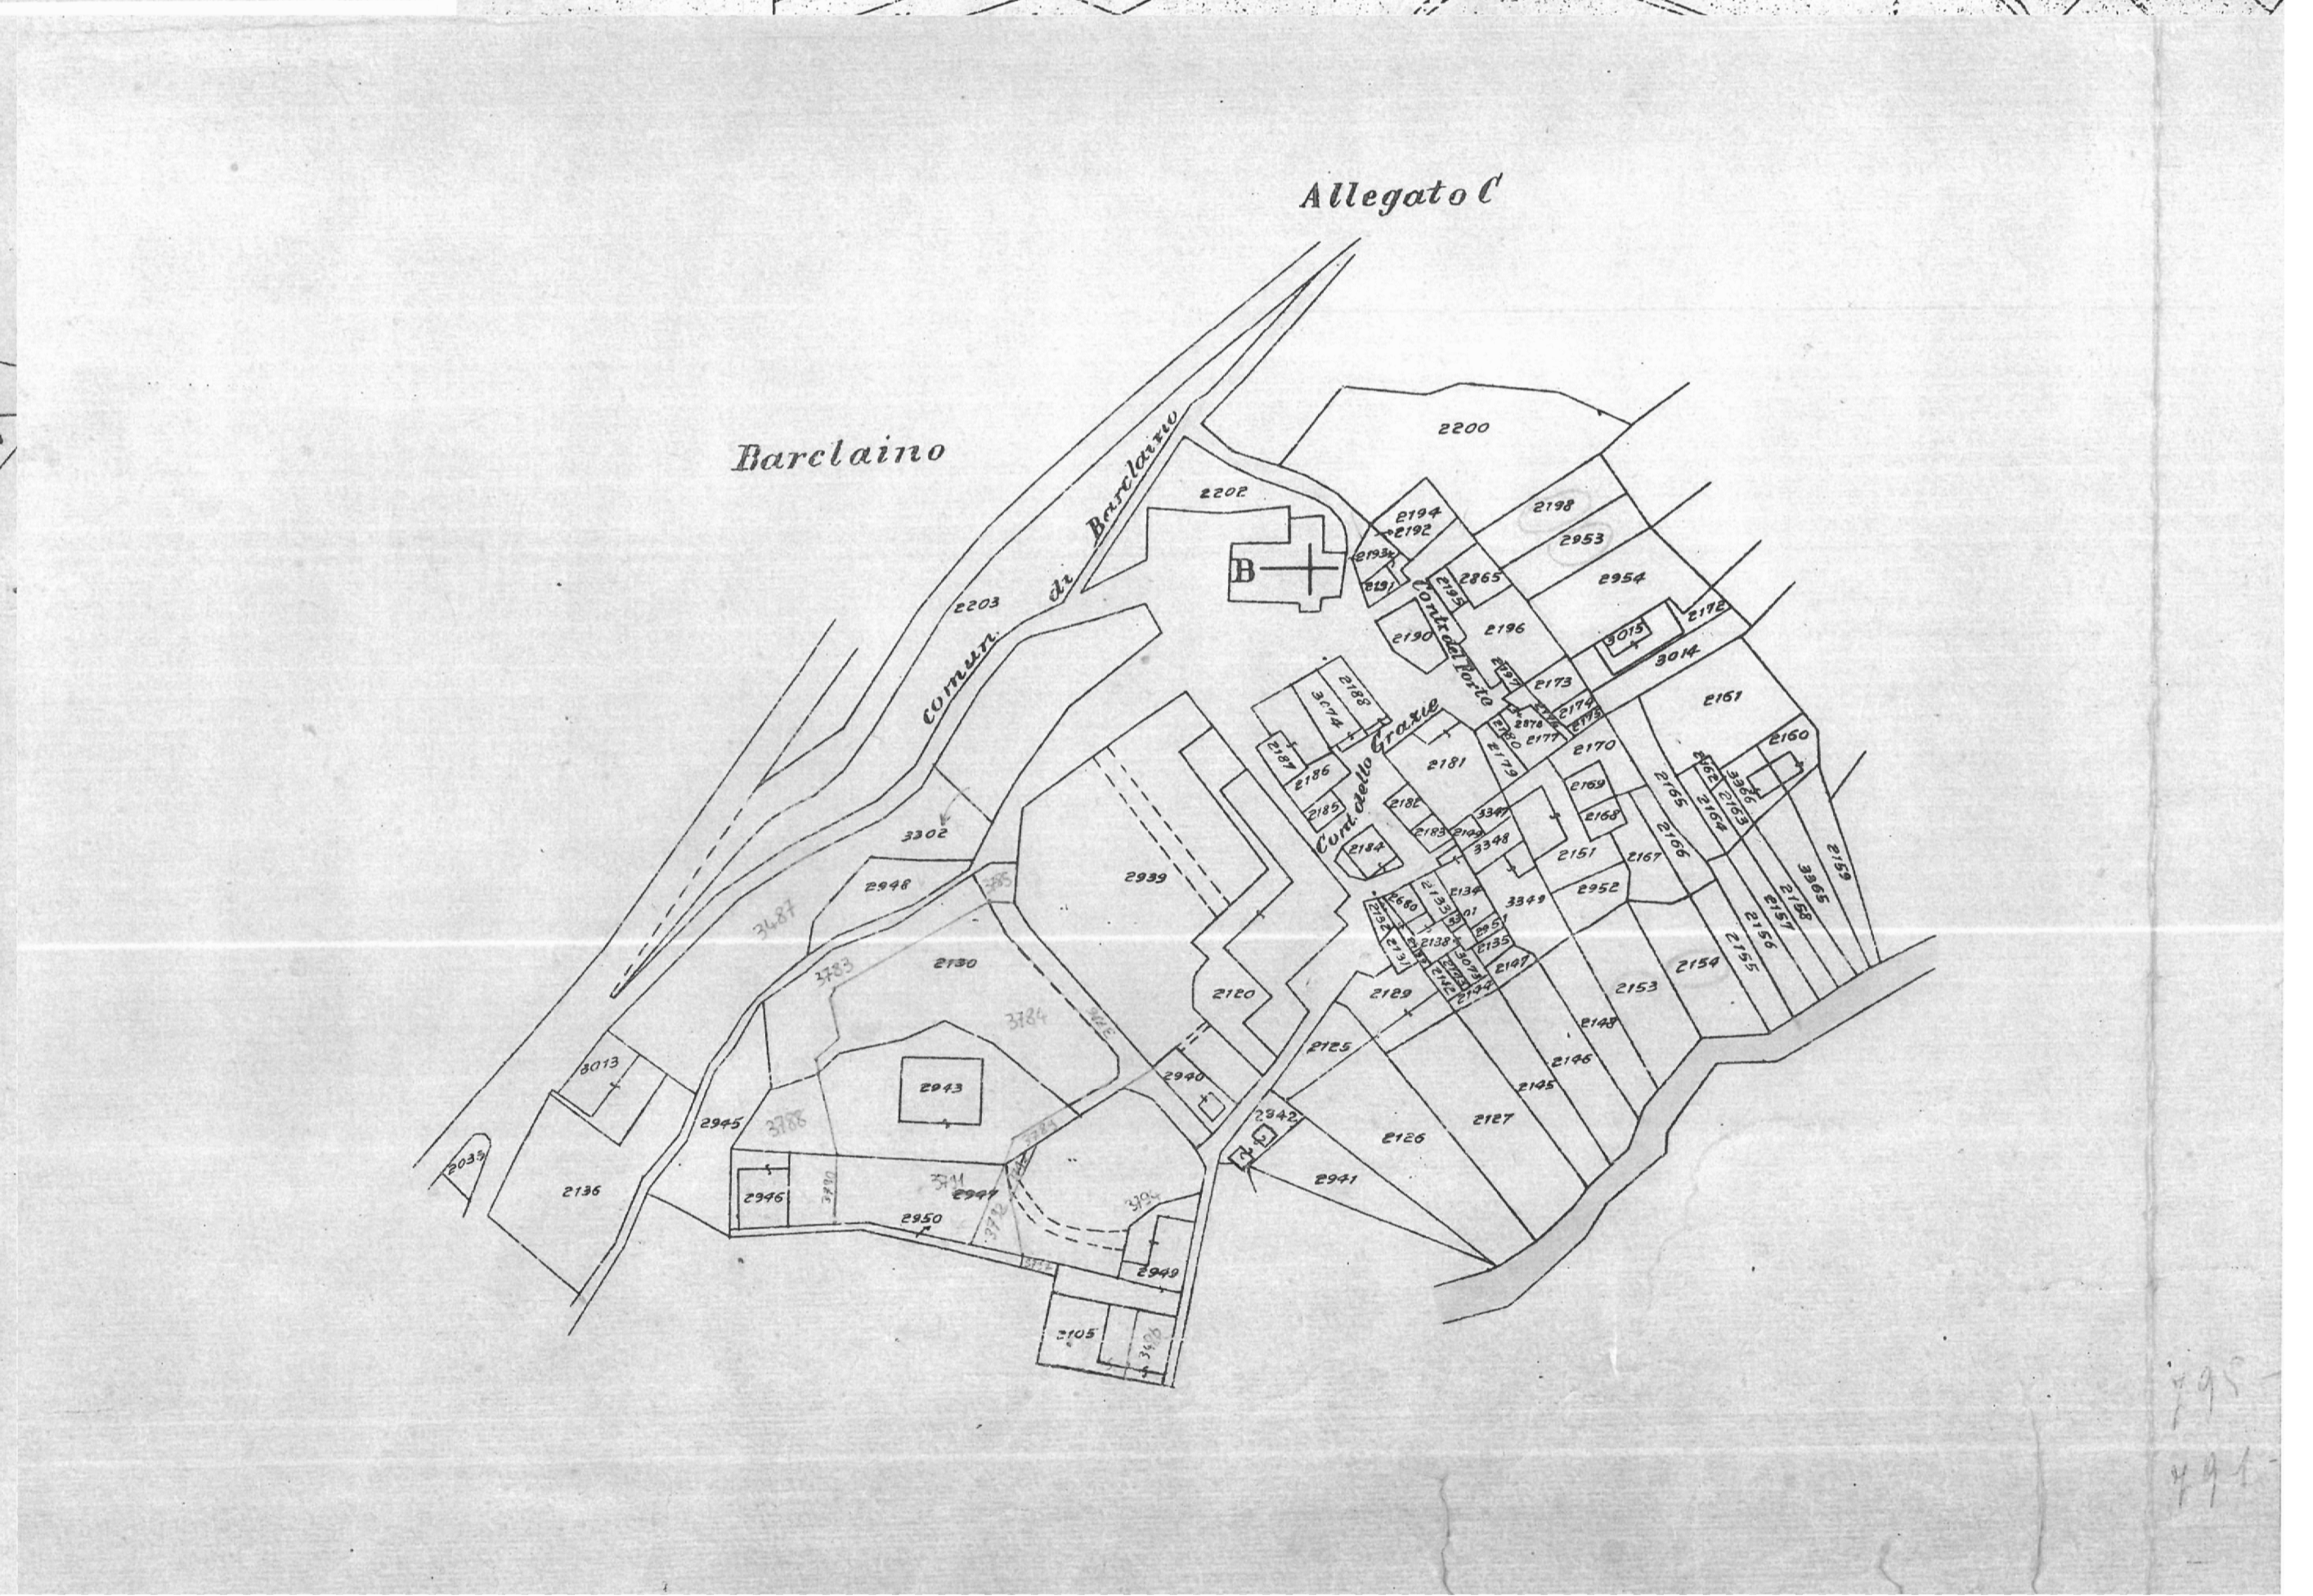

ESTRATTI MAPPA CATASTALE SCALA 1:1.000
SCALA 1:2.000

TAVOLA 5

data: dicembre 2021

IL TECNICO
Geom. Filippo Dell'Oro

ESTRATTO MAPPA CATASTALE OSTENO CENTRO
STORICO FG. 12 ALLEGATO A - SCALA 1:1.000

ESTRATTO MAPPA CATASTALE RIGHEGGIA FG. 7
SCALA 1:2.000

ORIENTAMENTO

ESTRATTO MAPPA CATASTALE CLAINO CENTRO
STORICO FG. 12 ALLEGATO B - SCALA 1:1.000

ESTRATTO MAPPA CATASTALE BARCLAINO CENTRO
STORICO FG. 12 ALLEGATO C SCALA 1:1.000